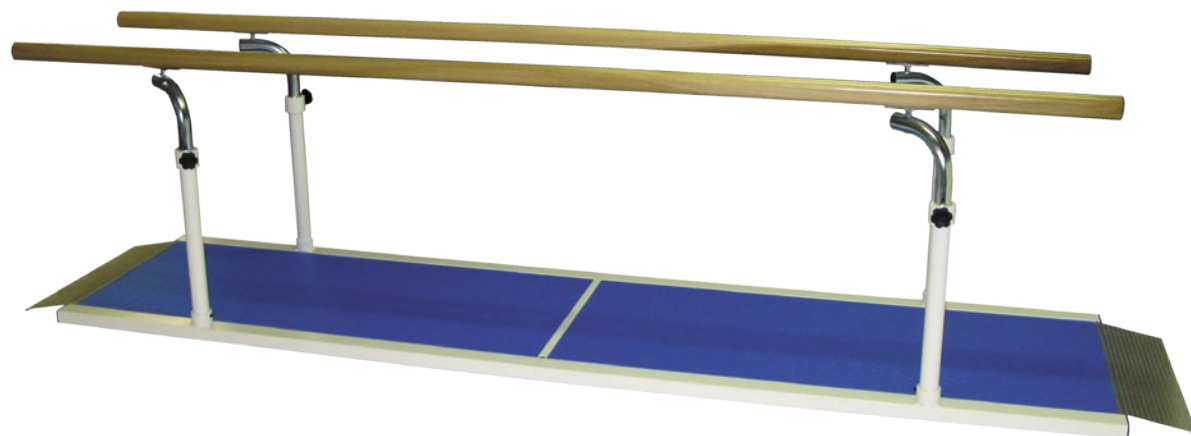

parallela parallel bars

PARALLELA PER DEAMBULAZIONE

piano di camminamento in legno rivestito in materiale antiscivolo colore blu. Rampe di accesso in alluminio antiscivolo, per favorire l'accesso in carrozzella. Corrimano in legno a forma anatomica regolabile in altezza da cm. 70 a cm. 100 e in larghezza da cm. 40 a cm. 88.

Le dimensioni sono: lunghezza della base e dei corrimano: cm. 300, larghezza della base: cm. 70, larghezza della tavola: cm. 59, larghezza dei corrimano: da cm. 40 a cm. 88, altezza: da cm. 70 a cm. 100. La base è divisa in due parti da cm. 150 cad. (questo per agevolare sia il montaggio che il trasporto). Gambe zincate e rullate per aumentare la resistenza su pressione verticale. La regolazione dei corrimano è effettuata mediante volantino. Ogni sede rullata viene segnalata da un grano pressore in modo da facilitarne l'individuazione. Ad ogni sede rullata il corrimano si fermerà a questo punto si chiuderà il volantino. Disponibile anche nella versione da mt. 4

PARALLEL BARS

Deambulation parallel bars wooden footboard with anti slip covering colour blue. Anti slip ramps. Height adjustable wooden handrails form 70 cm. to 100 cm., width from 40 cm. to 88 cm. Size: length for the base and handrails: 300 cm. , width of the base: 70 cm. , width of the board: 59 cm., width of the handrails: from 40 to 88 cm., height : from 70 to 100 cm. The base is divided up in two sections of 150 cm. each (in order to ease assembly and transport). The galvanized adjusting tubes to be fitted with new ribs to increase vertical stability. The handrails are adjusted by means of a hand wheel. Each rib is market by a dowel in order to spot is better. The handrails stop at each rib. When the rib is reached, the hand wheel must be closed.

Models available: length for the base and handrails: 400 cm.

Modello / Model	Dimensioni / Size	Codice / Code
PARALLELA PARALLEL BARS	300X70X70-100	