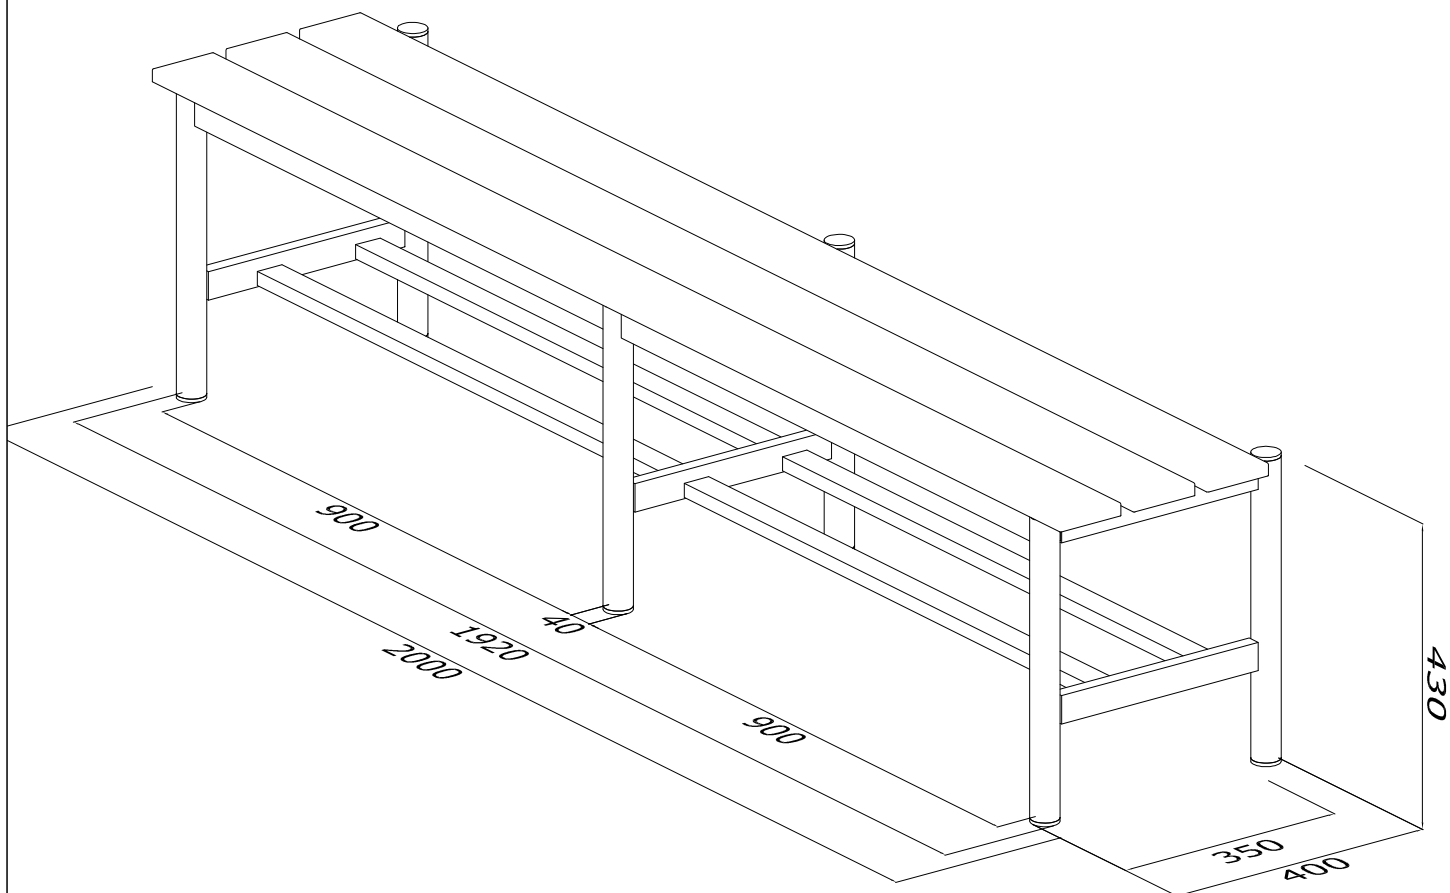

Panca spogliatoio solo seduta, con telaio in tubo Ø40mm

AVVERTENZE

- Il costruttore non può considerarsi responsabile per eventuali danni causati da usi impropri ed irragionevoli.
- Non arrampicarsi o appendersi alla struttura;