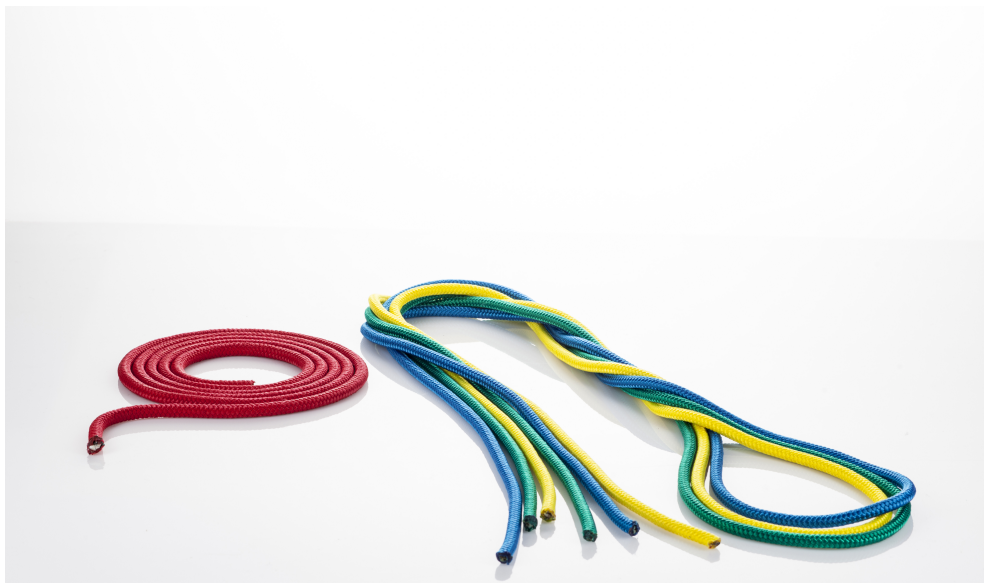

Cordes à sauter, peint et lourd au centre

Cordes à sauter, peint et lourd au centre, longueur 280 cm.