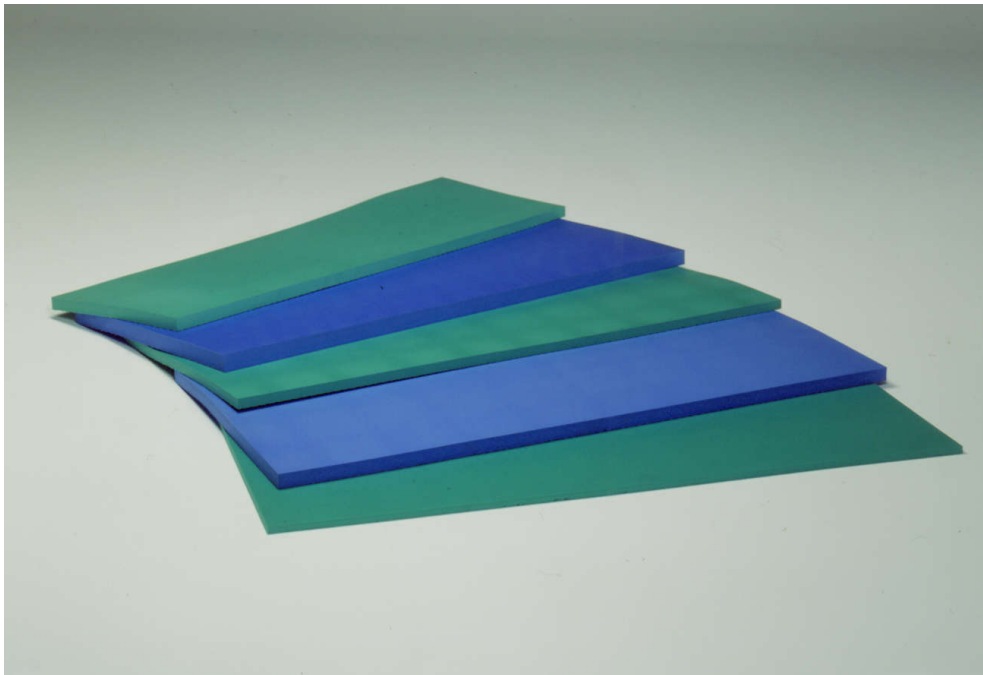

Mat, haute densité, emboutissage antidérapant, 200x100x3 cm.

Gym mat-gold k14, cm.200x100x3 taille, haute densité kg 180/200 mc. Tapis antidérapant pour gymnastique, top moleté et lavable, bleu, ignifuge classe 2.