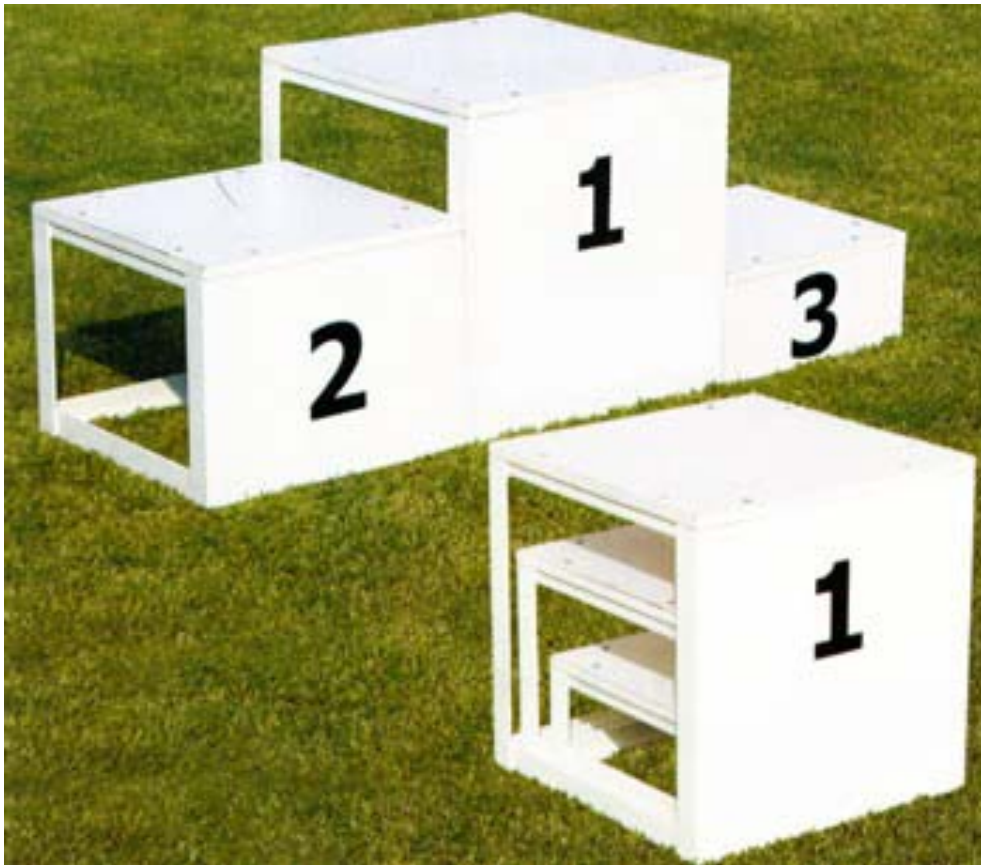

Série de 3 stands de victoire en aluminium hauteur 48/40/32 cm

Série de 3 stands en aluminium hauteur 48/40/32 cm.

Peinture blanche et 1ère, 2ème, 3ème place indiquée.

Empilable

1 ° place cm. 57 x 57 x 48 h;

2 ° place cm. 51 x 51 x 40h;

3 ° place cm. 46x46x32h.