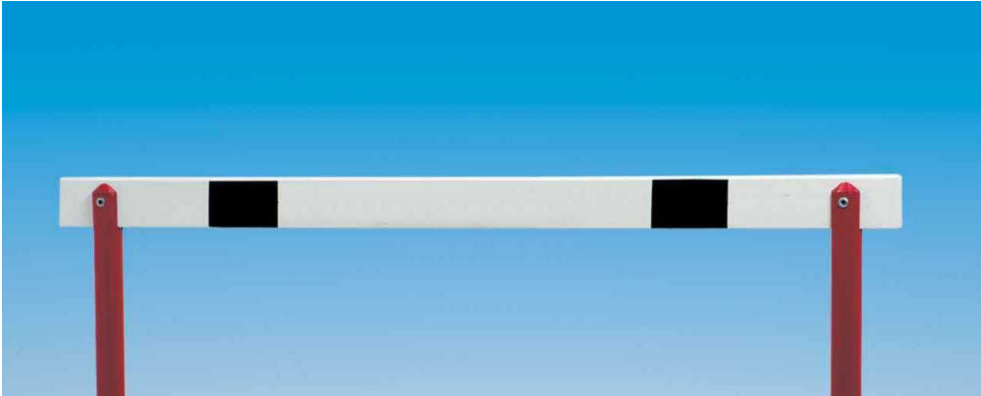

Assicella in abs per ostacoli.

Assicella di ricambio in abs per ostacoli, misure cm. 120 x 7, spessore mm.17 circa.