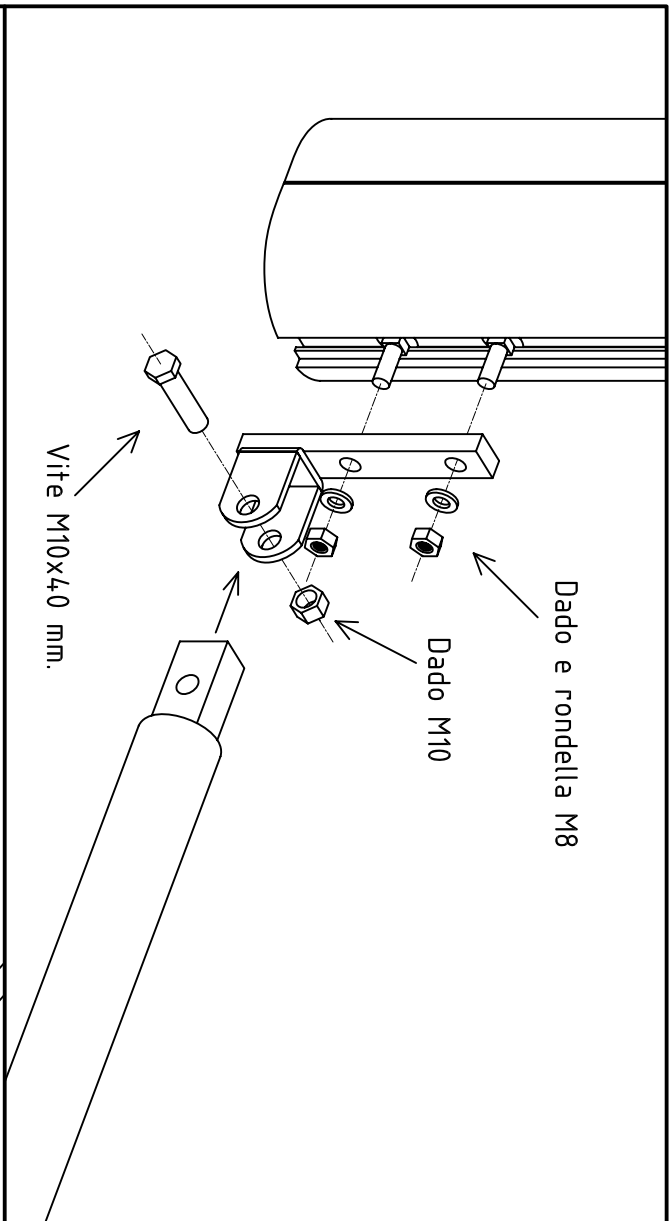

VIVISPORT
attrezzature sportive

Porte 6x2 mobili in alluminio sez. 120x100 mm.
Art. 5911
Tolleranza su quotazioni pari a +1 -0 mm.
Controllo qualità ogni 50 pezzi.
Aggiornamento n° 0
Pagina: 3/3