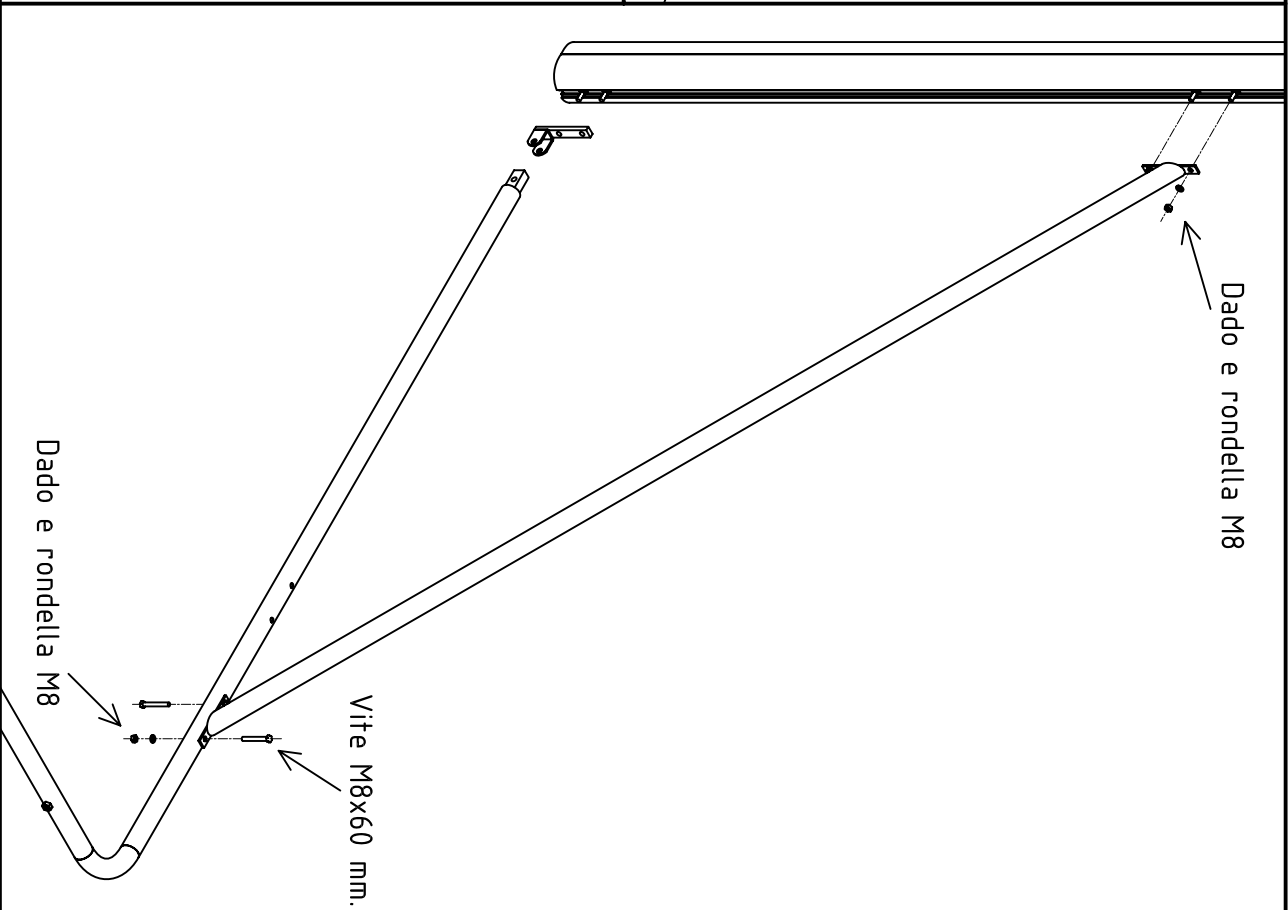

VIVISPORT
attrezzature sportive

Porte 6x2 mobili in alluminio sez. 120x100 mm.
Art. 5911
Tolleranza su quotazioni pari a +1 -0 mm.
Controllo qualità ogni 50 pezzi.
Aggiornamento n° 0
Pagina: 3/3