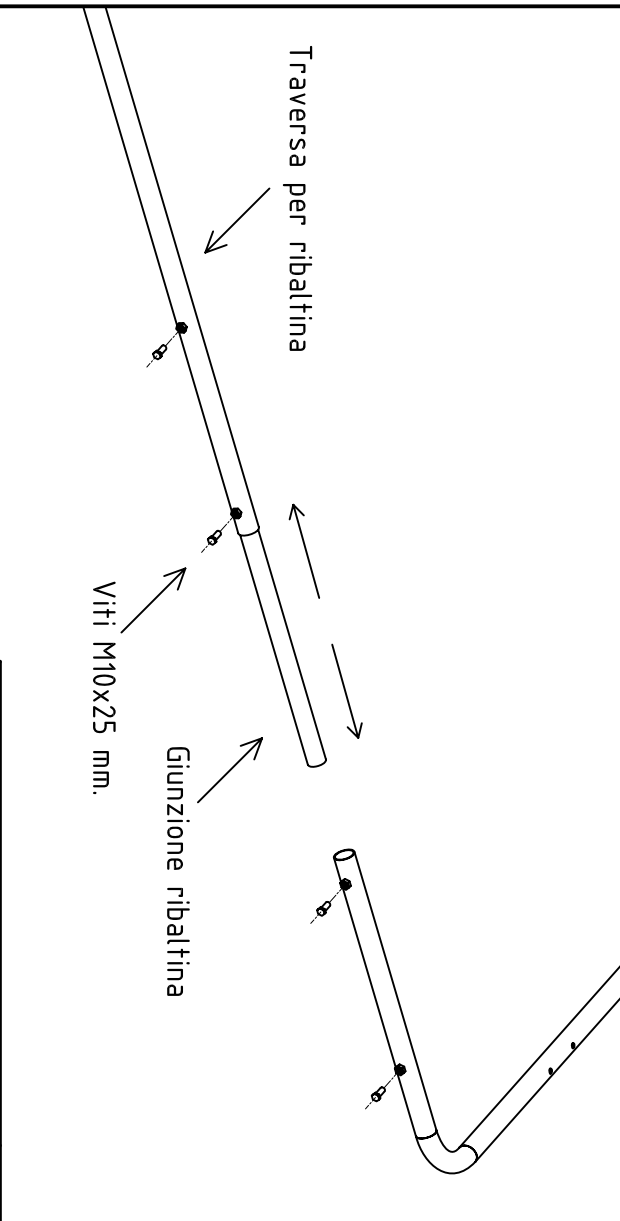

VIVISPORT
attrezzature sportive

Porte 6x2 mobili in alluminio sez. 120x100 mm.
Art. 5911
Tolleranza su quotazioni pari a +1 -0 mm.
Controllo qualità ogni 50 pezzi.
Aggiornamento n° 0
Pagina: 3/3