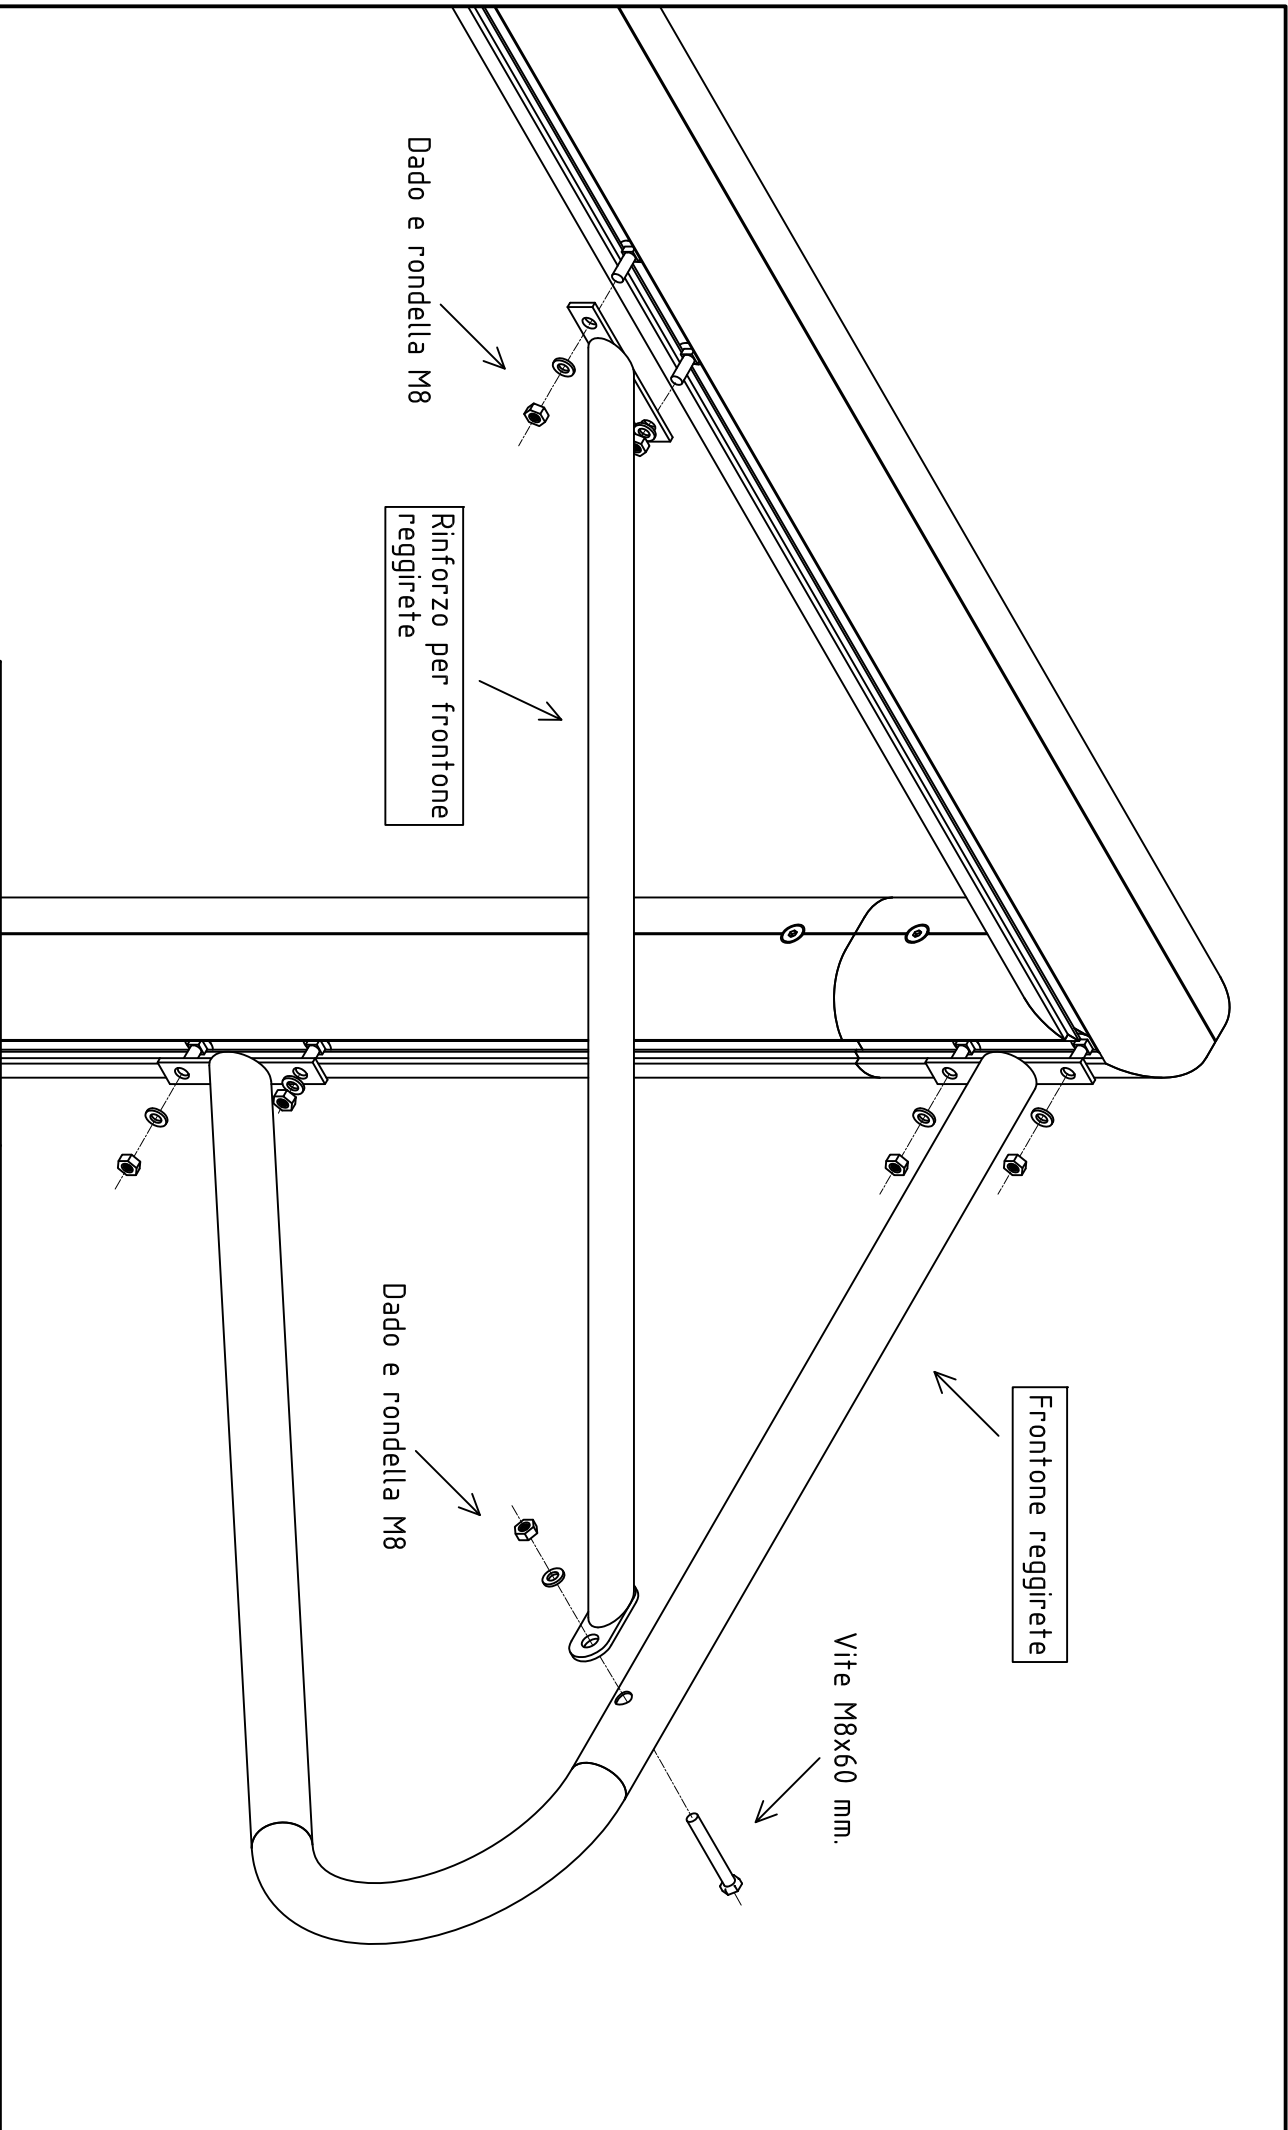

VIVISPORT
attrezzature sportive

Porte 6x2 mobili in alluminio sez. 120x100 mm.

Art. 5911

Tolleranza su quotazioni pari a +1 -0 mm.
Controllo qualità ogni 50 pezzi.

Aggiornamento
n° 0

Pagina: 2/3