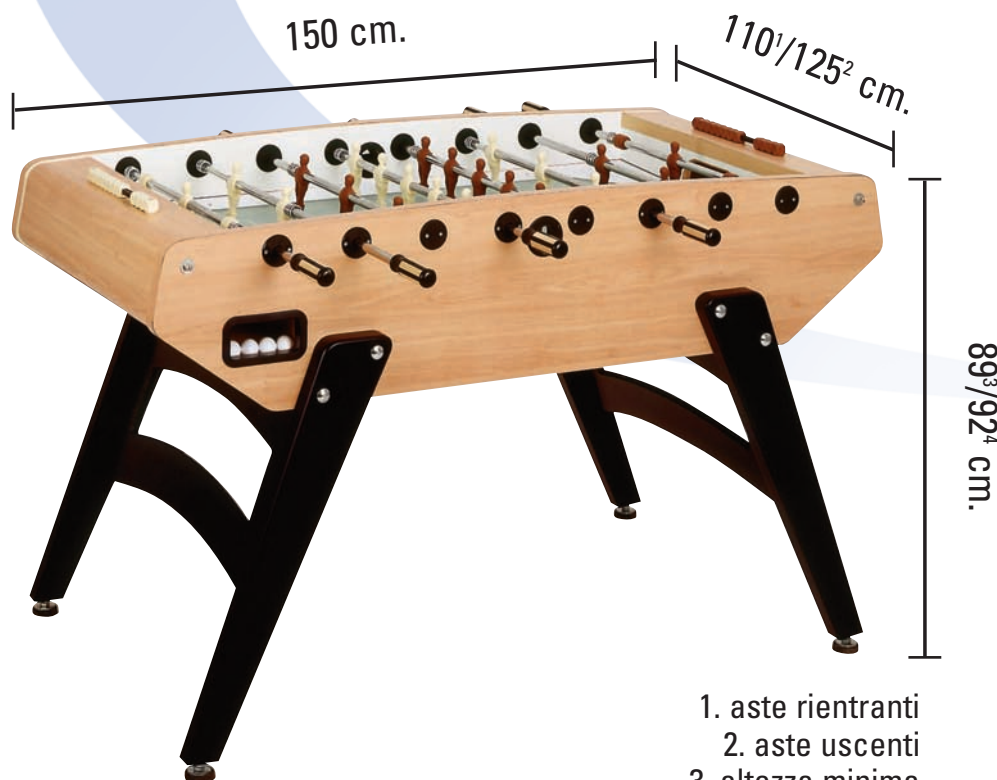

G-5000

1

2

3

4

1. aste rientranti
2. aste uscenti
3. altezza minima
4. altezza massima

Di grande raffinatezza, ha un'apparenza allo stesso tempo classica e sofisticata, grazie al morbido profilo e alla sobria eleganza dei colori. Adatto a chi ha gusti raffinati e ama, oltre al gioco a livello professionale, gli oggetti di stile.

Mobile in compensato multistrati rivestito in laminato plastico, spessore mm. 30. Colore: pero rosato.

Eleganti gambe in legno di faggio laccato (spessore mm. 40) inclinate per una perfetta stabilità sul terreno, con piedini regolabili per un campo di gioco sempre perfettamente livellato. (fig.1)

Aste diametro mm. 16 in acciaio ad alta resistenza con cromatura antiruggine. A scelta, aste uscenti o aste telescopiche di sicurezza (rientranti) (fig.2).

Cuscinetti a sfera in acciaio per una elevata scorrevolezza delle aste: notevole velocità di

Campo di gioco in vetro temperato con sfondo verde e linee bianche riproducenti il terreno dello stadio.

Interno porte rivestito in feltro per ridurre il rumore e impedire che le palline in goal rimbalzino fuori.