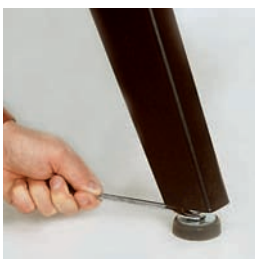

G-5000

1

2

3

4

1. aste rientranti
2. aste uscenti
3. altezza minima
4. altezza massima

Di grande raffinatezza, ha un'apparenza allo stesso tempo classica e sofisticata, grazie al morbido profilo e alla sobria eleganza dei colori. Adatto a chi ha gusti raffinati e ama, oltre al gioco a livello professionale, gli oggetti di stile.

Mobile in compensato multistrati rivestito in laminato plastico, spessore mm. 30. Colore: pero rosato.

Eleganti gambe in legno di faggio laccato (spessore mm. 40) inclinate per una perfetta stabilità sul terreno, con piedini regolabili per un campo di gioco sempre perfettamente livellato. (fig.1)

Aste diametro mm. 16 in acciaio ad alta resistenza con cromatura antiruggine. A scelta, aste uscenti o aste telescopiche di sicurezza (rientranti) (fig.2).

Cuscinetti a sfera in acciaio per una elevata scorrevolezza delle aste: notevole velocità di

gioco, minori sollecitazioni ai polsi dei giocatori.

Ometti avorio e marrone in materiale plastico indistruttibile fissati alle aste con stampaggio diretto. (fig.3)

Manopole con inserti in legno, per una presa più gradevole. (fig.4)