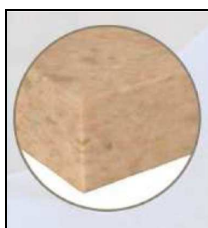

TATAMI JUDO – TRADITIONAL JUDO MAT

Tatami Judo tradizionale interamente rivestito tramite incollaggio dei rivestimenti esterni sull'agglomerato interno, procedimento che ne garantisce durata e adeguata rigidità all'uso.

Prodotto interamente in Italia secondo gli standard delle norme UNI EN 12503-3.

Composizione interna:	- Agglomerato di poliuretano espanso in densità 240 kg/mc
Rivestimento esterno:	- Vinile trama paglia di riso - Fondo antiscivolo Total.Stop (solo negli articoli ove è previsto)
Dimensioni:	- Lunghezza mm 2000 - Larghezza mm 1000 - Spessore mm 40
Colori disponibili:	- Verde / Rosso / Blu / Giallo

Tatami Judo - colori
Judo Mats – available colours

Particolare dell'agglomerato
Rebounded Foam detail

Particolare del fondo antiscivolo
Antislip base detail

Traditional Judo Mat totally covered with vinyl materials which are glued to the internal rebounded foam for better guarantee of durability and suitable hardness in use.

Made in Italy product in accordance with UNI EN 12503-3 regulations.

Internal composition:	- Rebounded polyurethane foam in density 240 kg/mc
Cover:	- Upper part in vinyl with rice straw texture - Total-Stop antislip base (only on articles where it is included)
Dimensions:	- Length mm 2000 - Width mm 1000 - Thickness mm 40
Available Colours:	- Green / Red / Blue / Yellow