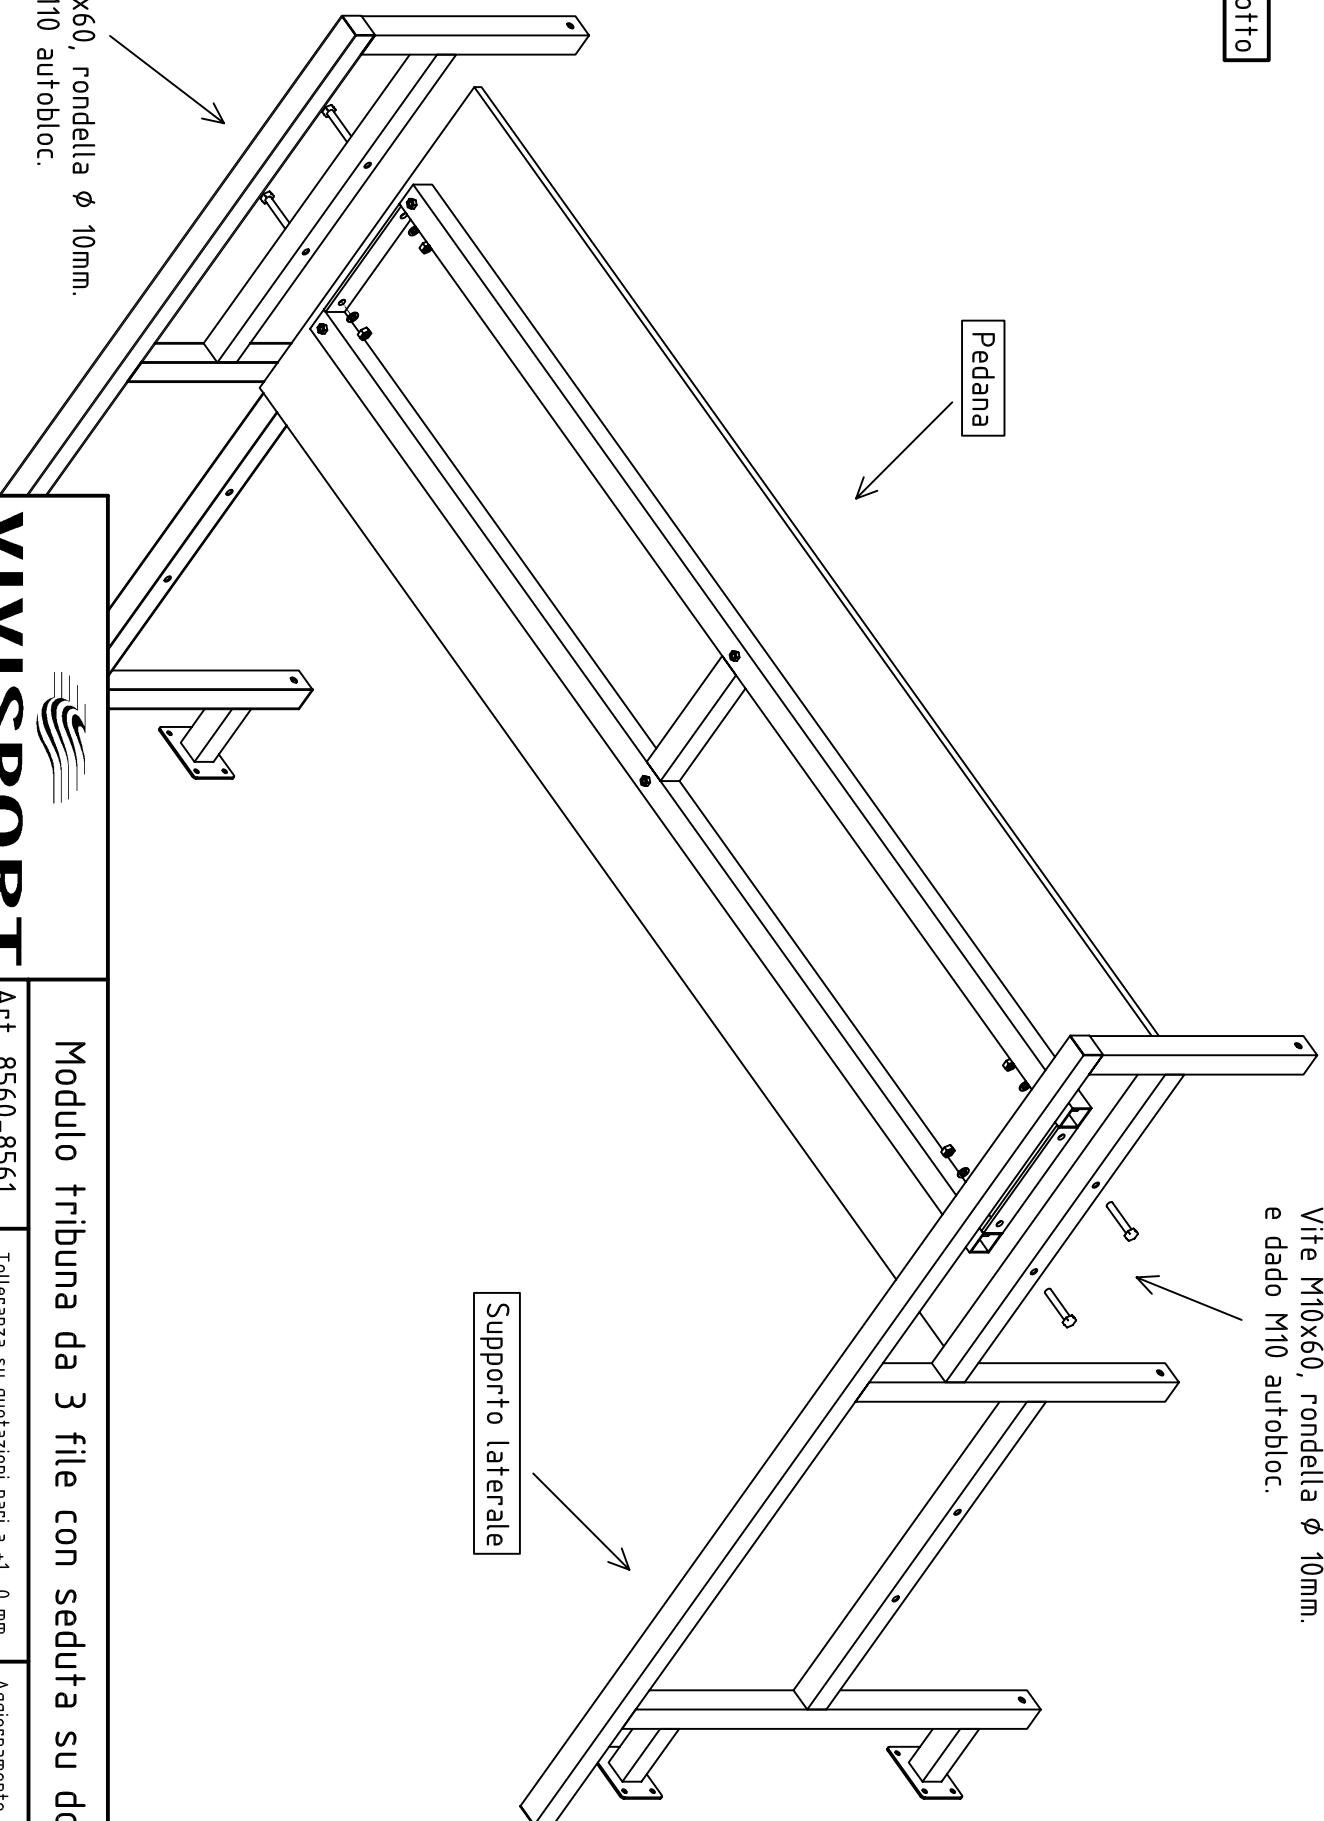

**ELENCO COMPONENTI:**

- N° 2 supporti laterali;
- N° 2 pedane;
- N° 2 sedute senza schienale;
- N° 1 seduta con schienale;
- N° 4 ruote  $\phi$ 80 mm. piroettanti;
- N° 8 viti M10x60;
- N° 6 viti M10x120;
- N° 16 viti M8x16;
- N° 14 rondelle  $\phi$ 10 mm.;
- N° 16 rondelle  $\phi$ 8 mm.;
- N° 14 dadi M10 autobloccanti;
- N° 16 dadi M8.

**Vista laterale**

**Vista frontale**

**Modulo tribuna da 3 file con seduta su doghe**

Art. 8560-8561  
8562-8563-8564

Tolleranza su quotazioni pari a +1 -0 mm.  
Controllo qualità ogni 50 pezzi.

Aggiornamento  
n°

# Montaggio pedane

Vista da sotto

Vite M10x60, rondella  $\varnothing$  10mm.  
e dado M10 autobloc.

Supporto laterale

Pedana

Vite M10x60, rondella  $\varnothing$  10mm.  
e dado M10 autobloc.

Modulo tribuna da 3 file con seduta su doghe

# Montaggio sedute e ruote

**VIVISPORT**  
attrezzature sportive

Modulo tribuna da 3 file con seduta su doghe

Art. 8560-8561  
8562-8563-8564

Tolleranza su quotazioni pari a +1 -0 mm.  
Controllo qualità ogni 50 pezzi.