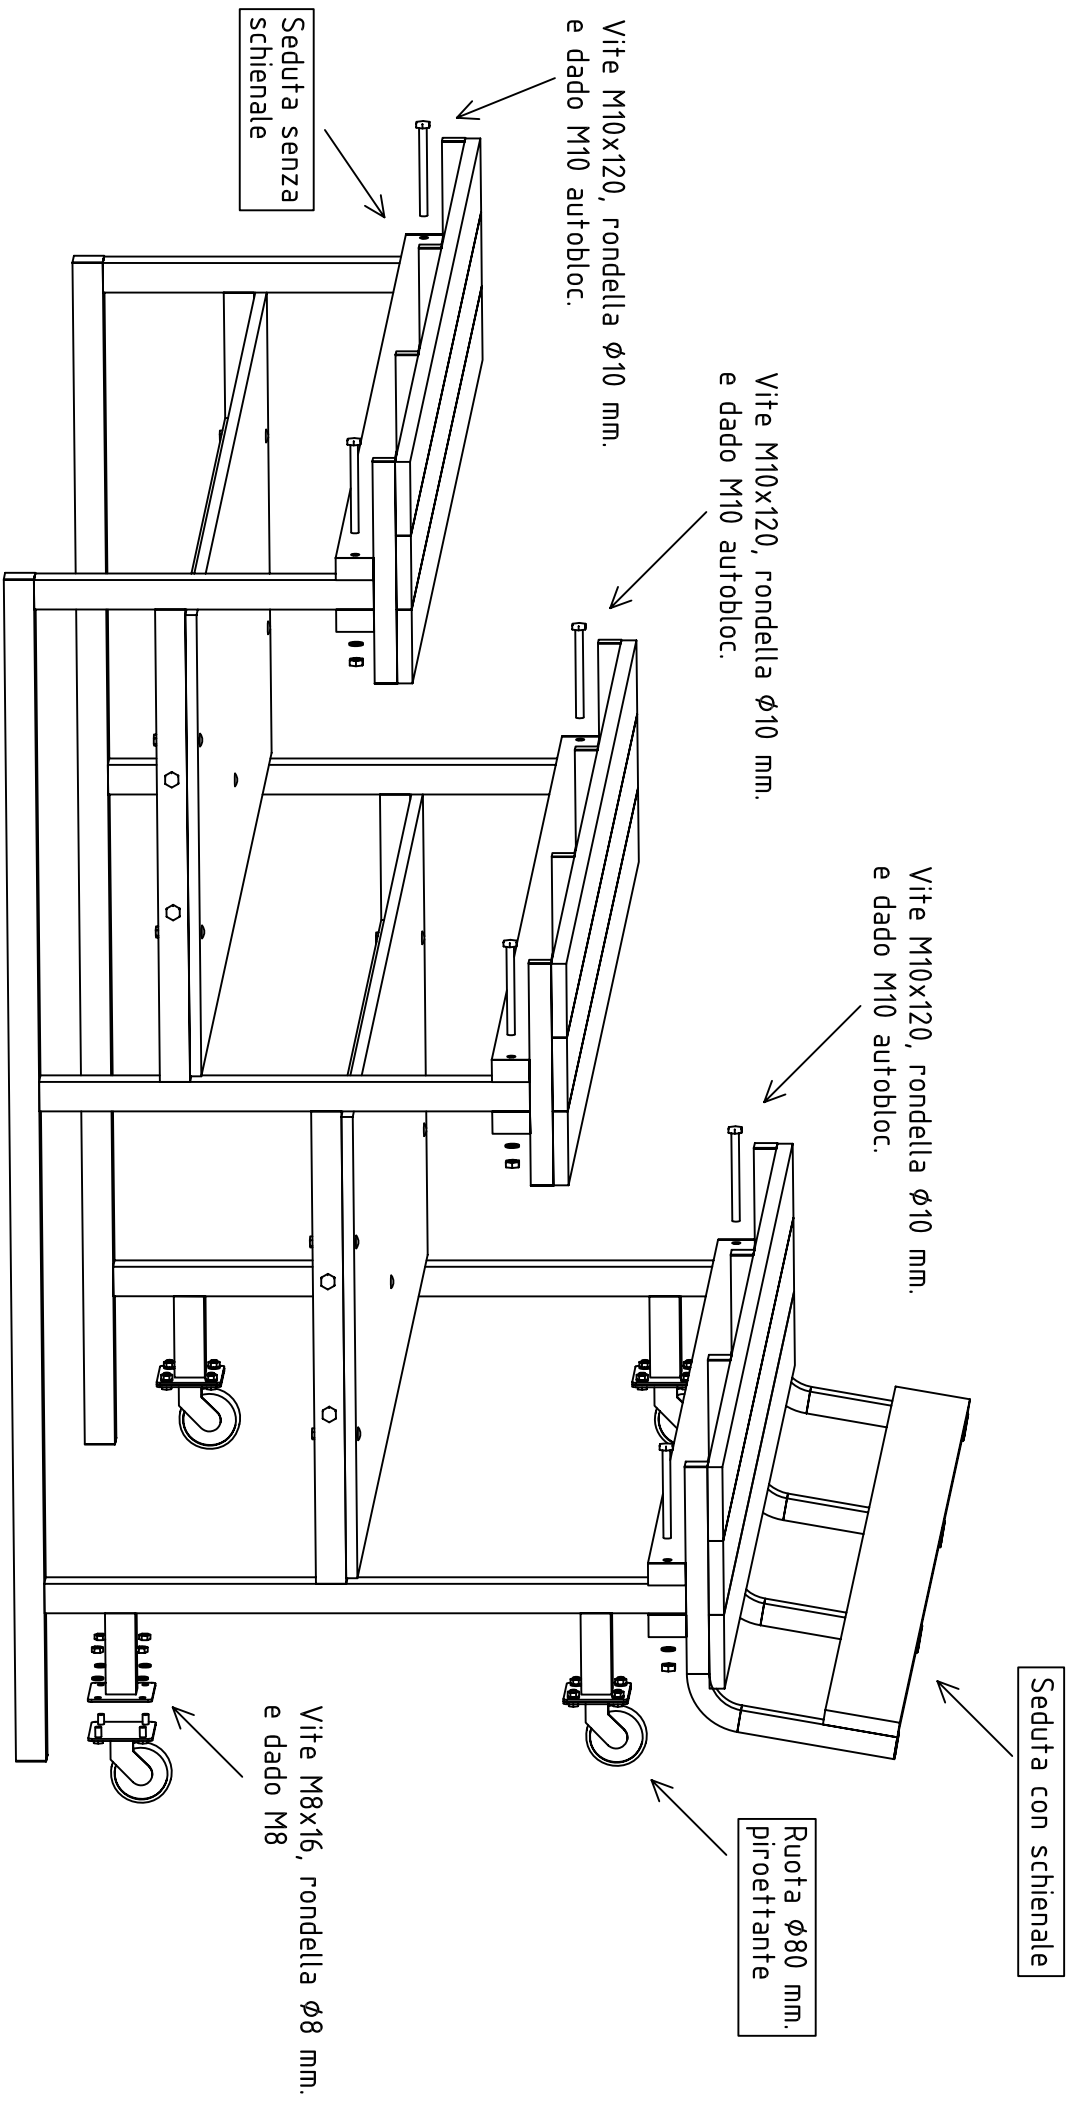

Montaggio sedute e ruote

VIVISPORT
attrezzature sportive

Modulo tribuna da 3 file con seduta su doghe

Art. 8560-8561
8562-8563-8564

Tolleranza su quotazioni pari a +1 -0 mm.
Controllo qualità ogni 50 pezzi.

Aggiornamento
n°

Pagina: 3/3