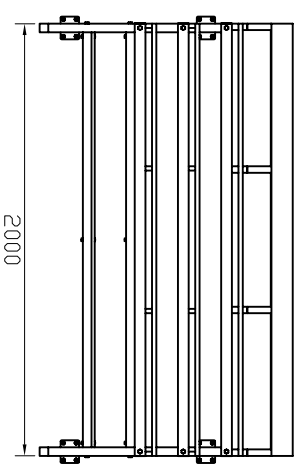

**ELENCO COMPONENTI:**

- N° 2 supporti laterali;
- N° 2 pedane;
- N° 2 sedute senza schienale;
- N° 1 seduta con schienale;
- N° 4 ruote  $\phi$ 80 mm. piroettanti;
- N° 8 viti M10x60;
- N° 6 viti M10x120;
- N° 16 viti M8x16;
- N° 14 rondelle  $\phi$ 10 mm.;
- N° 16 rondelle  $\phi$ 8 mm.;
- N° 14 dadi M10 autobloccanti;
- N° 16 dadi M8.

**Vista laterale**

**Vista frontale**

**Modulo tribuna da 3 file con seduta su doghe**

Art. 8560-8561  
8562-8563-8564

Tolleranza su quotazioni pari a +1 -0 mm.  
Controllo qualità ogni 50 pezzi.

Aggiornamento  
n°

# Montaggio pedane

Vista da sotto

Vite M10x60, rondella  $\varnothing$  10mm.  
e dado M10 autobloc.

Supporto laterale

Pedana

Vite M10x60, rondella  $\varnothing$  10mm.  
e dado M10 autobloc.

Modulo tribuna da 3 file con seduta su doghe