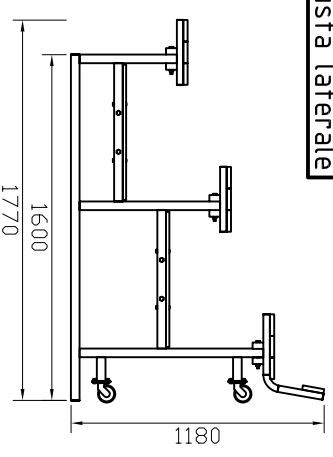

**ELENCO COMPONENTI:**

- N° 2 supporti laterali;
- N° 2 pedane;
- N° 2 sedute senza schienale;
- N° 1 seduta con schienale;
- N° 4 ruote  $\phi$ 80 mm. piroettanti;
- N° 8 viti M10x60;
- N° 6 viti M10x120;
- N° 16 viti M8x16;
- N° 14 rondelle  $\phi$ 10 mm.;
- N° 16 rondelle  $\phi$ 8 mm.;
- N° 14 dadi M10 autobloccanti;
- N° 16 dadi M8.

**Vista laterale**

**Vista frontale**

**Modulo tribuna da 3 file con seduta su doghe**

Art. 8560-8561  
8562-8563-8564

Tolleranza su quotazioni pari a +1 -0 mm.  
Controllo qualità ogni 50 pezzi.

Aggiornamento  
n°

# Montaggio pedane

Vista da sotto

Vite M10x60, rondella  $\varnothing$  10mm.  
e dado M10 autobloc.

Supporto laterale

Pedana

Vite M10x60, rondella  $\varnothing$  10mm.  
e dado M10 autobloc.

Modulo tribuna da 3 file con seduta su doghe