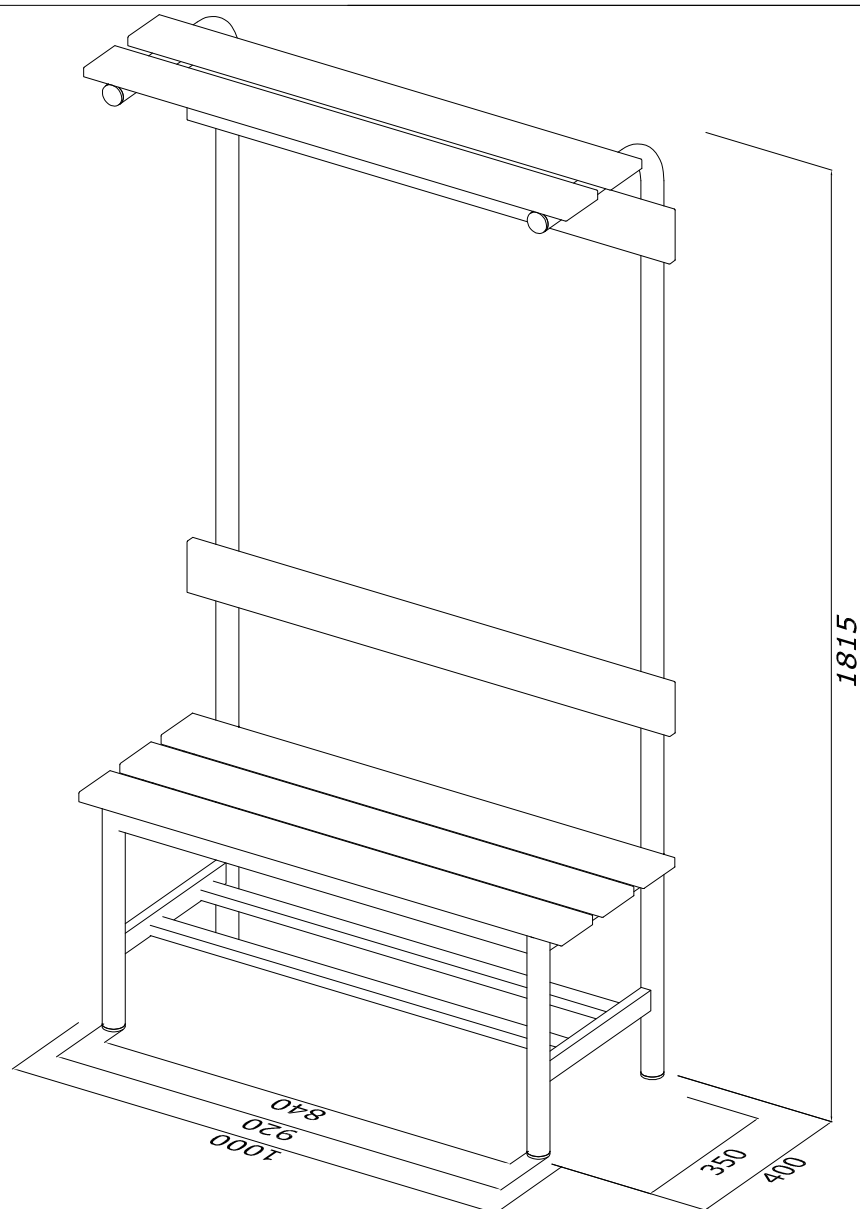

# Panca spogliatoio con seduta, schienale, appendiabiti e piano poggia borse, con telaio in tubo D 40 mm