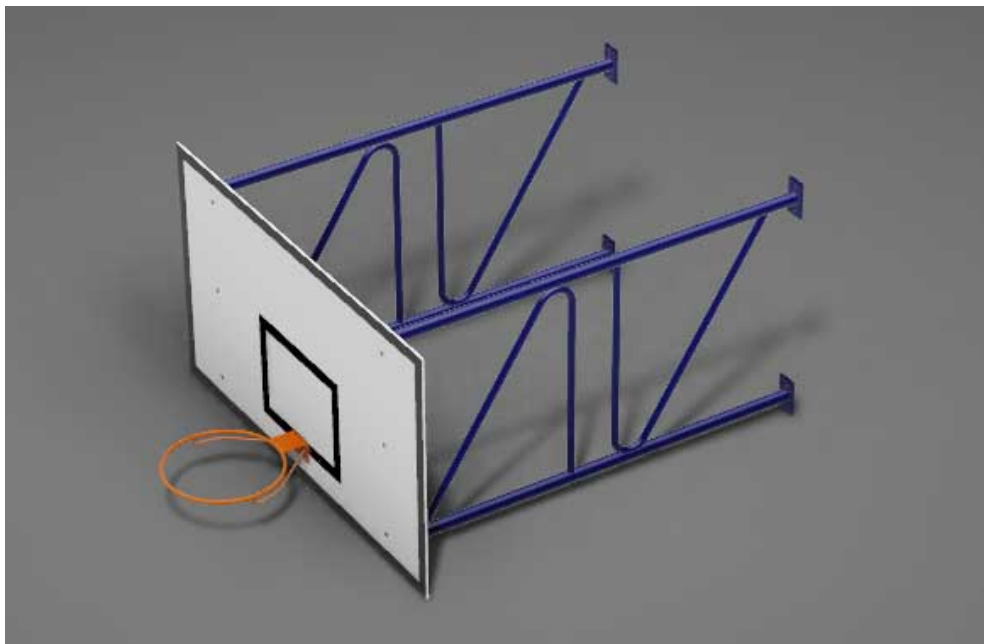

Impianto basket fisso, tabelloni in legno, sbalzo 168cm.

Impianto basket a parete, fisso, tabellone in legno 180x105 cm.. Struttura in tubolare di acciaio verniciato da fissare mediante tasselli, composta da 4 tralici controventati, robusta sezione da mm.50, sbalzo cm.168, Completo di tabelloni in legno misure cm.180x105, canestri e retine, con telaio porta tabellone per una maggiore robustezza.