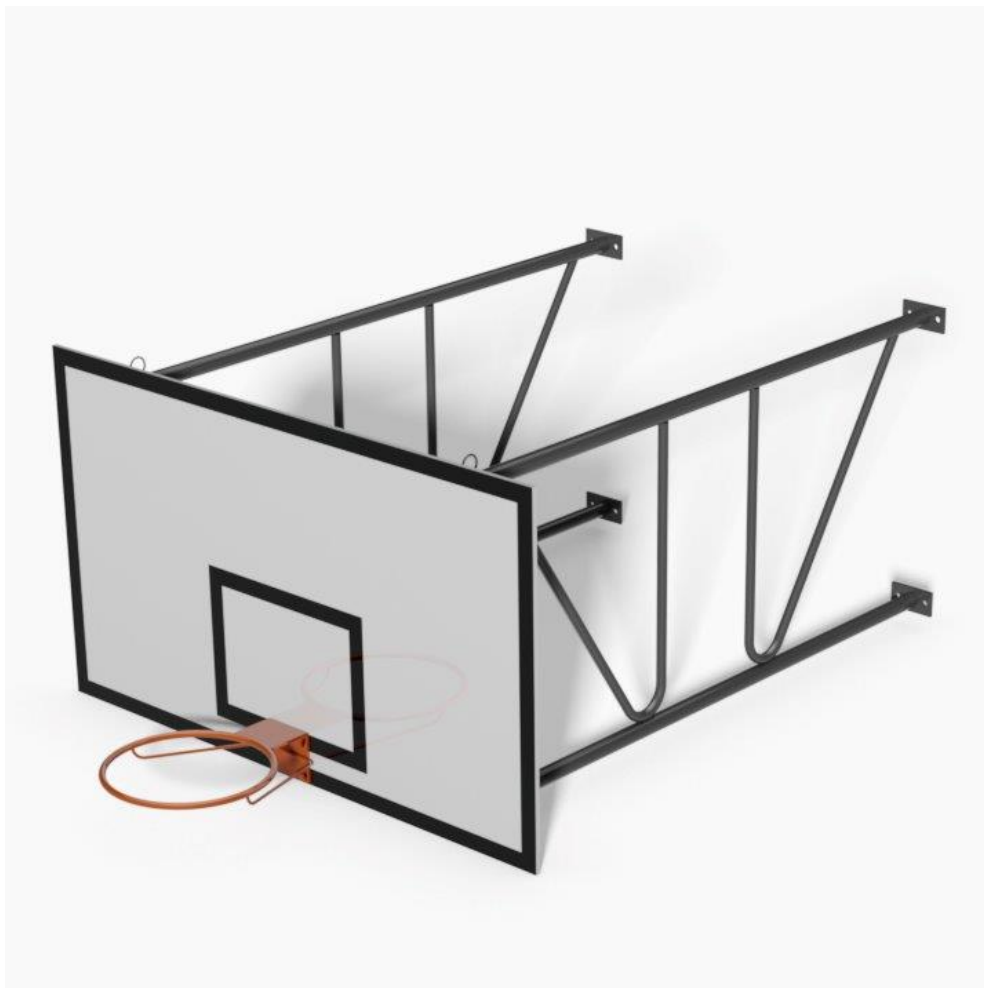

Impianto minibasket a parete tabellone in resina sbalzo 160 cm.

Impianto minibasket sbalzo 160 cm
tabellone in resina 120x90 cm