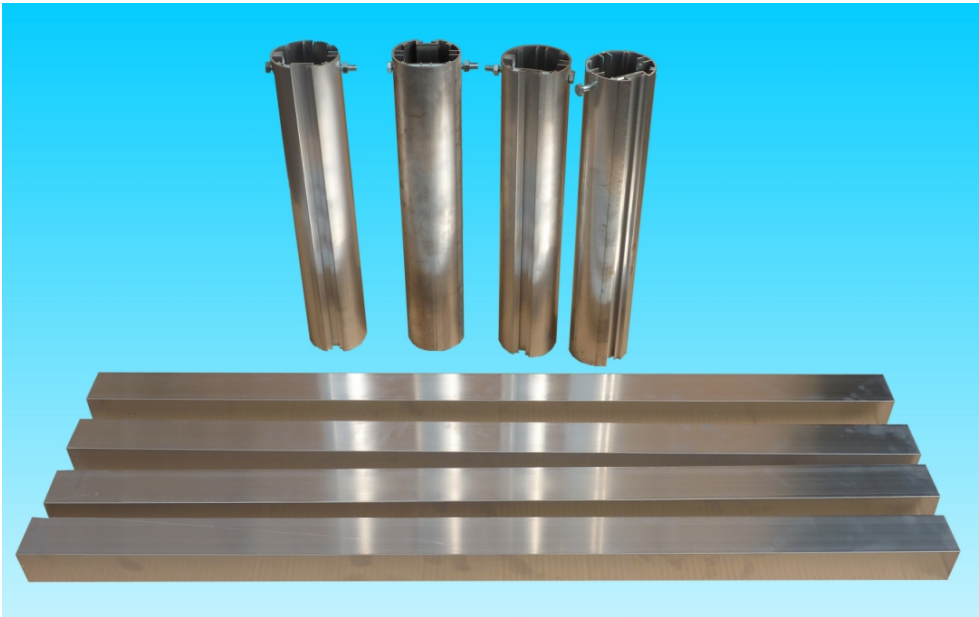

**Kit di trasformazione da trasportabile a fissa per porte in alluminio sez. diam. 80 mm.**

Kit di trasformazione da trasportabile a fissa per porte in alluminio sez. diam. 80 mm. tappi per bussola esclusi  
***Solo per porte in alluminio***