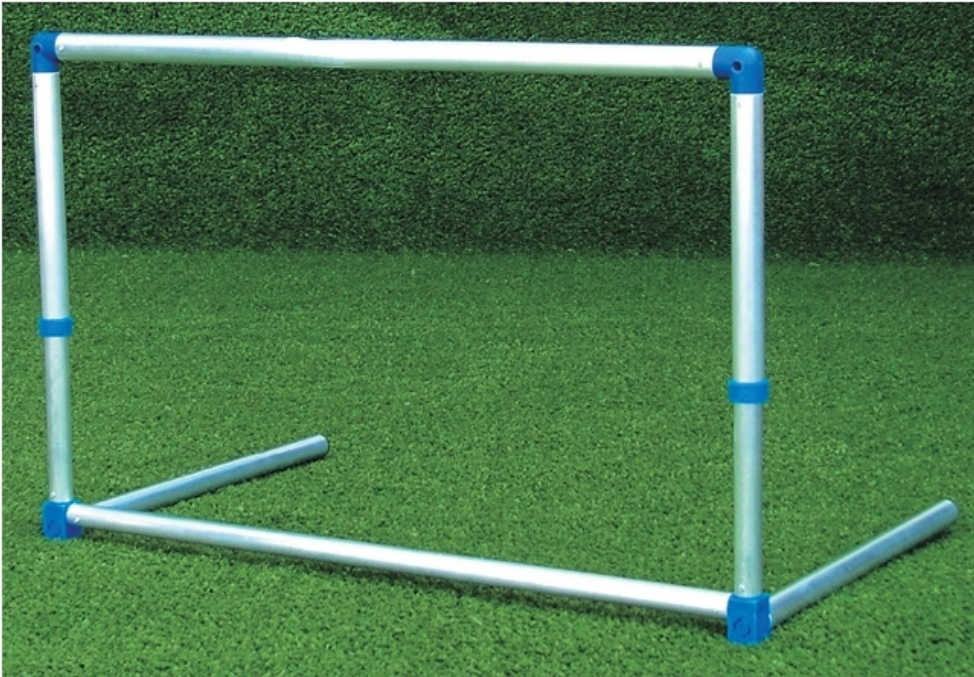

Ostacolo alluminio, altezza regolabile da 40 a 60 cm., smontabile.

Ostacolo in alluminio, altezza regolabile da 40 a 60 cm., smontabile.