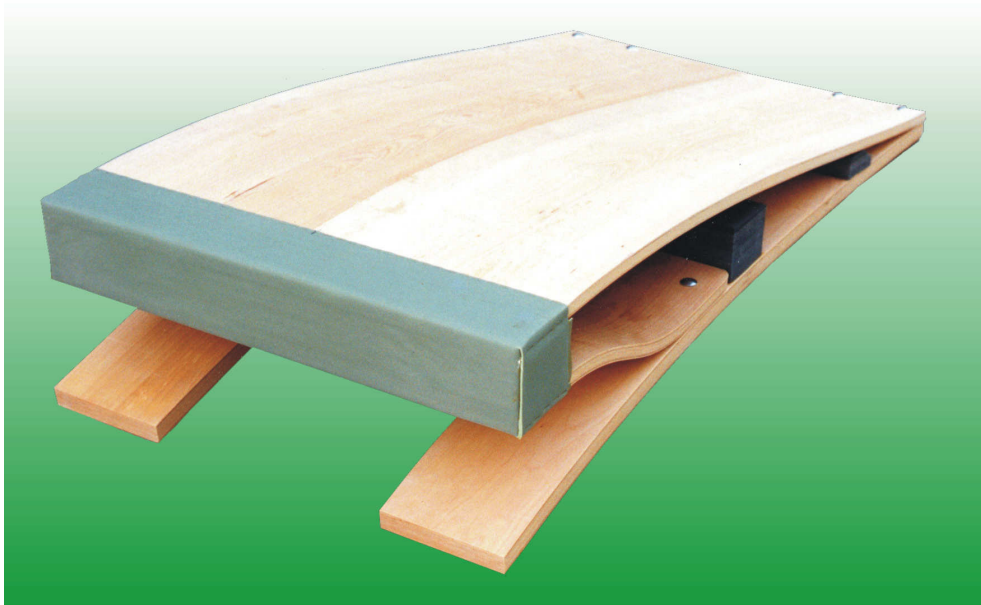

## **Pedana elastica doppia articolazione piano in legno.**

Pedana elastica tipo reuther piano verniciato a doppia articolazione in multistrati di faggio ad incollaggio fenolico verniciato al naturale, piano di battuta in legno, appoggi a terra in gomma antiscivolo, dimensioni cm.120x60.