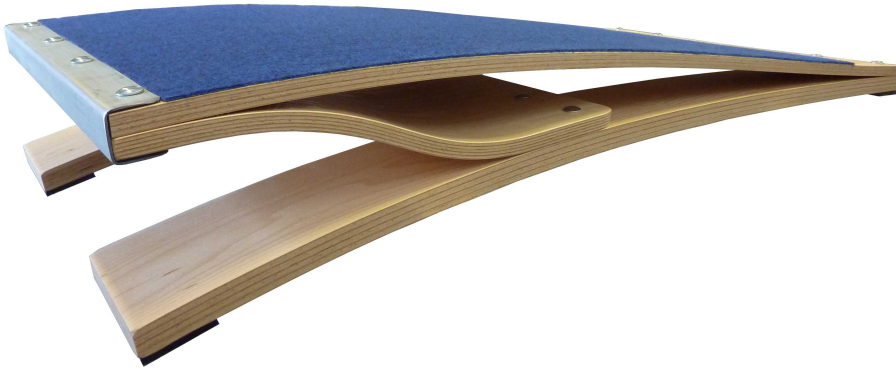

## **Pedana elastica tipo Reuther piano moquette.**

Pedana elastica tipo reuther piano moquette in multistrato di faggio ad incollaggio fenolico verniciato al naturale. Piano di battuta imbottito e rivestito in moquette, dimensioni cm.120x60 il piano in moquette può essere di colore diverso dall'immagine.