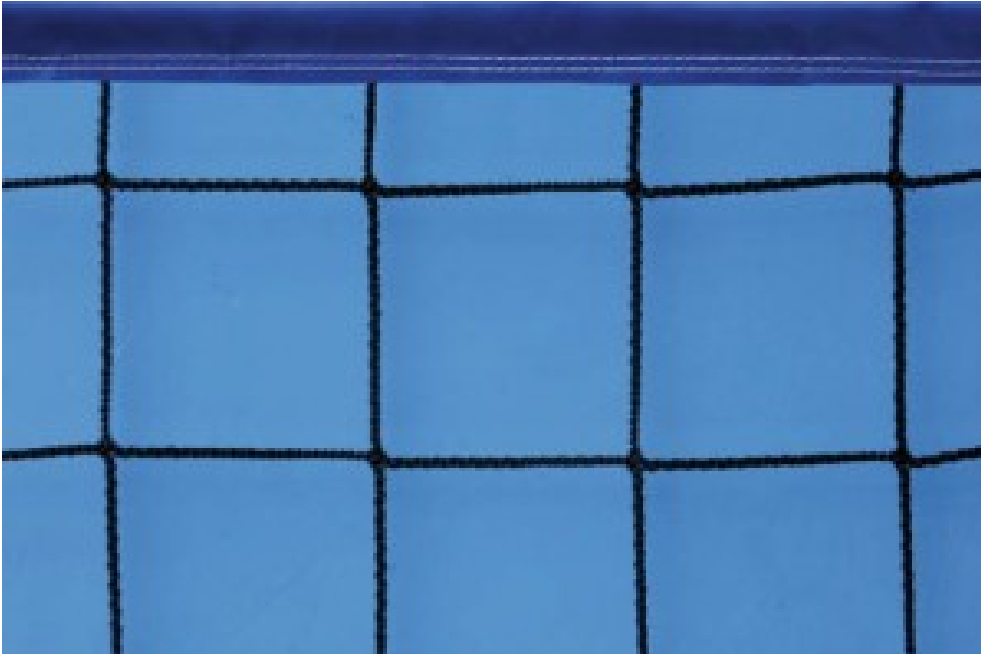

## Rete con nastro superiore colorato regolamentare tipo pesante.

Rete Minivolley in treccia di polietilene alta tenacità, stabilizzato UV, lavorata senza nodo. Banda superiore in polipropilene 40 mm. Corde nylon Ø 6 mm superiori e inferiori per la trazione.

**Dimensioni:** 5.5x1 m

**Maglia:** 100x100 mm

**Materiale:** polietilene HD

**Diametro filo:** 3 mm