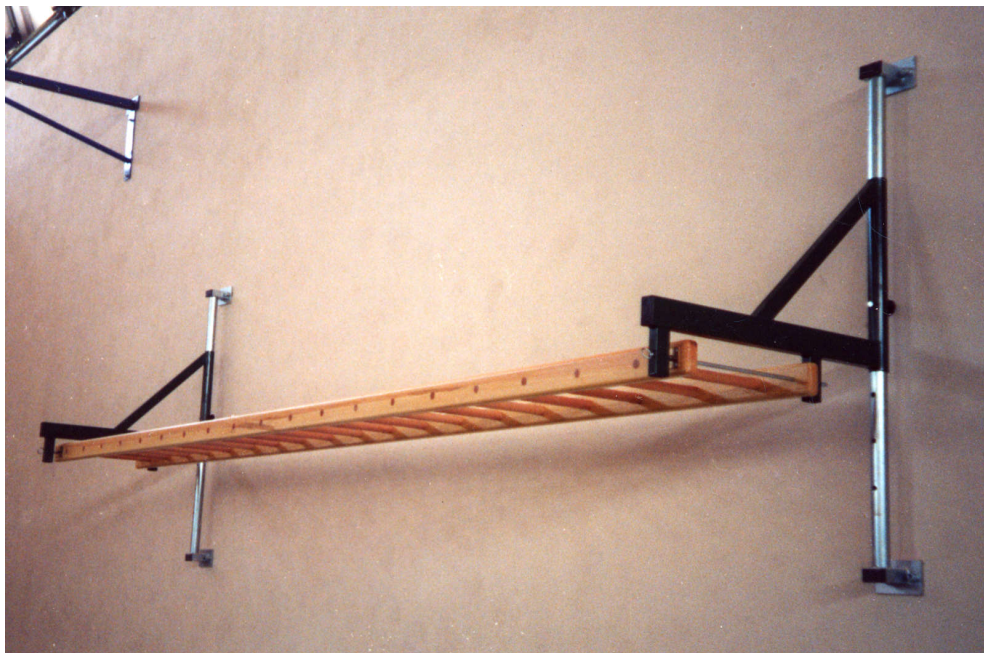

## Scala orizzontale da fissare a parete mt.5.

Scala orizzontale a parete da mt.5 completamente in legno con longheroni da mm.90x50 e pioli diam.mm.35, lunghezza mt.5, larghezza cm.50, posta su mensole in acciaio verniciato e zincato da fissare a parete mediante tasselli.