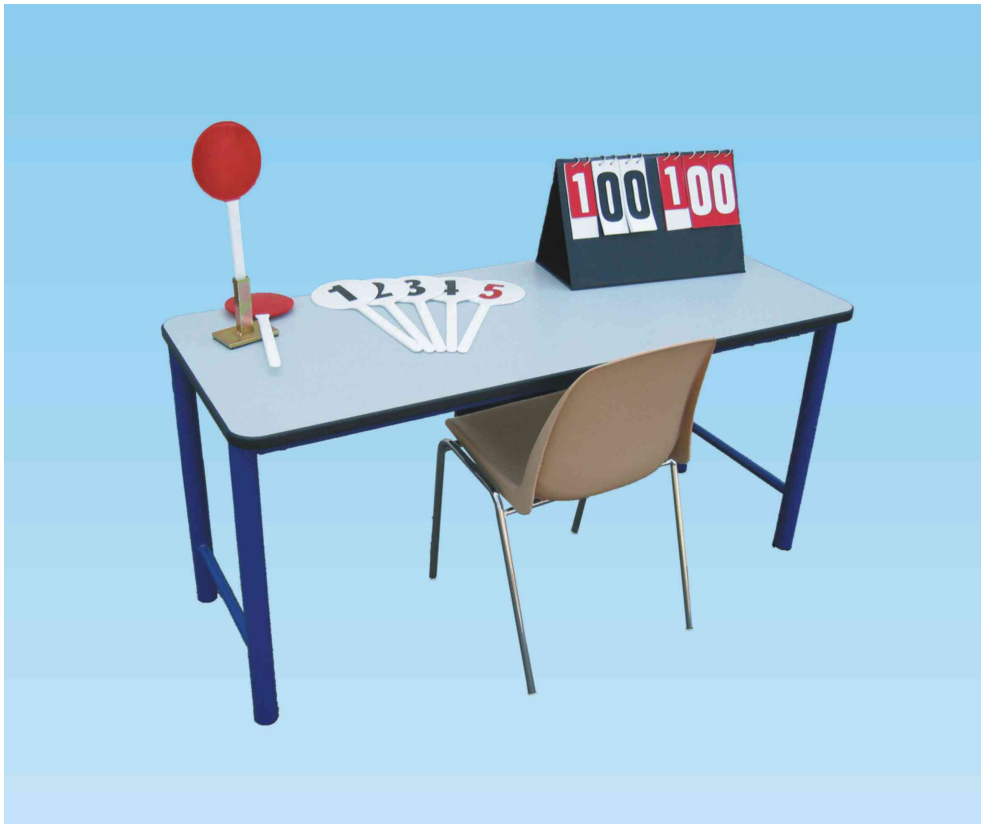

## Serie palette giudici basket.

Palette giudici basket (7 pezzi), 5 piccole numerate da 1 a 5 (le prime quattro con fondo bianco e la quinta con fondo rosso) 2 grandi colore rosso con pesante base di appoggio in acciaio verniciato.

**Diametro paletta 15.5 cm.**

**Altezza paletta 44 cm.**