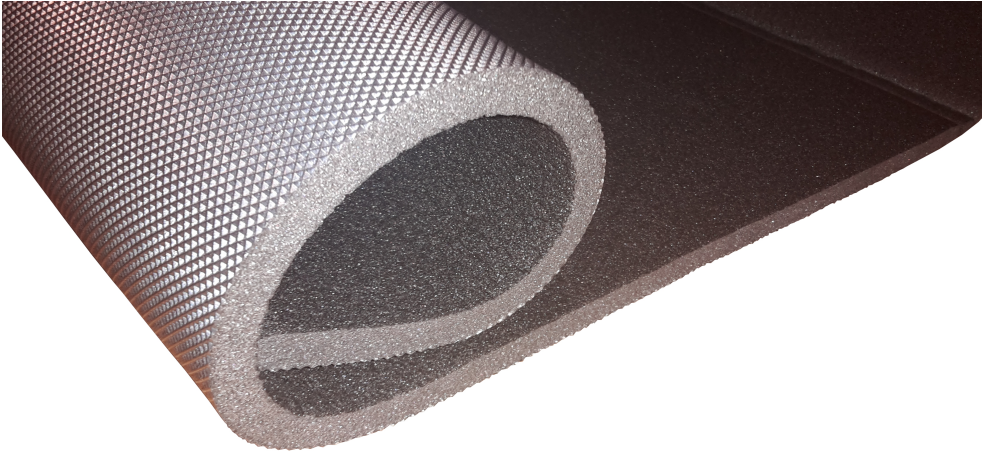

Stuoia arrot. in PE accoppiato film metal 180x70x1 CM

Prodotto migliorativo:

- Espanso di qualità superiore
- Colore accattivante in linea con le ultime tendenze Fuctional/Crossfit