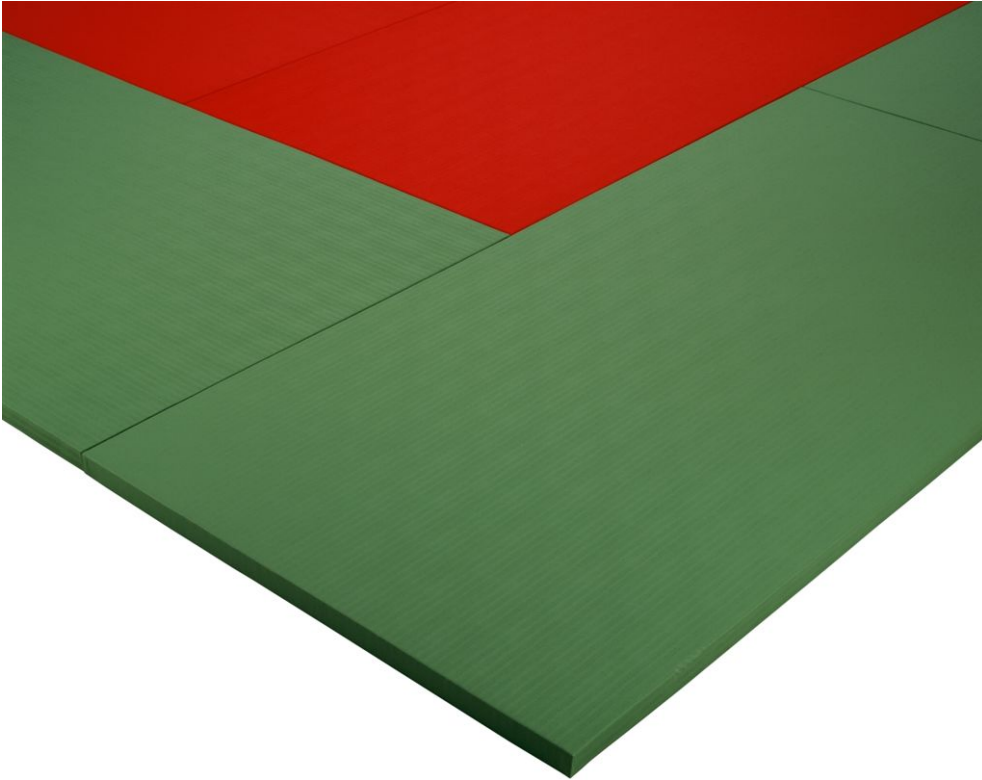

Tappeto judo a norma IJF fondo antiscivolo cm.200x100x4

Tatami judo dens.250 cm.200x100x4 fdo antiscivolo interno in agglomerato densita' 250 rivestimento superiore in vinile,trama a paglia di riso, colore verde o rosso, misure cm.200x100x4, fondo antiscivolo