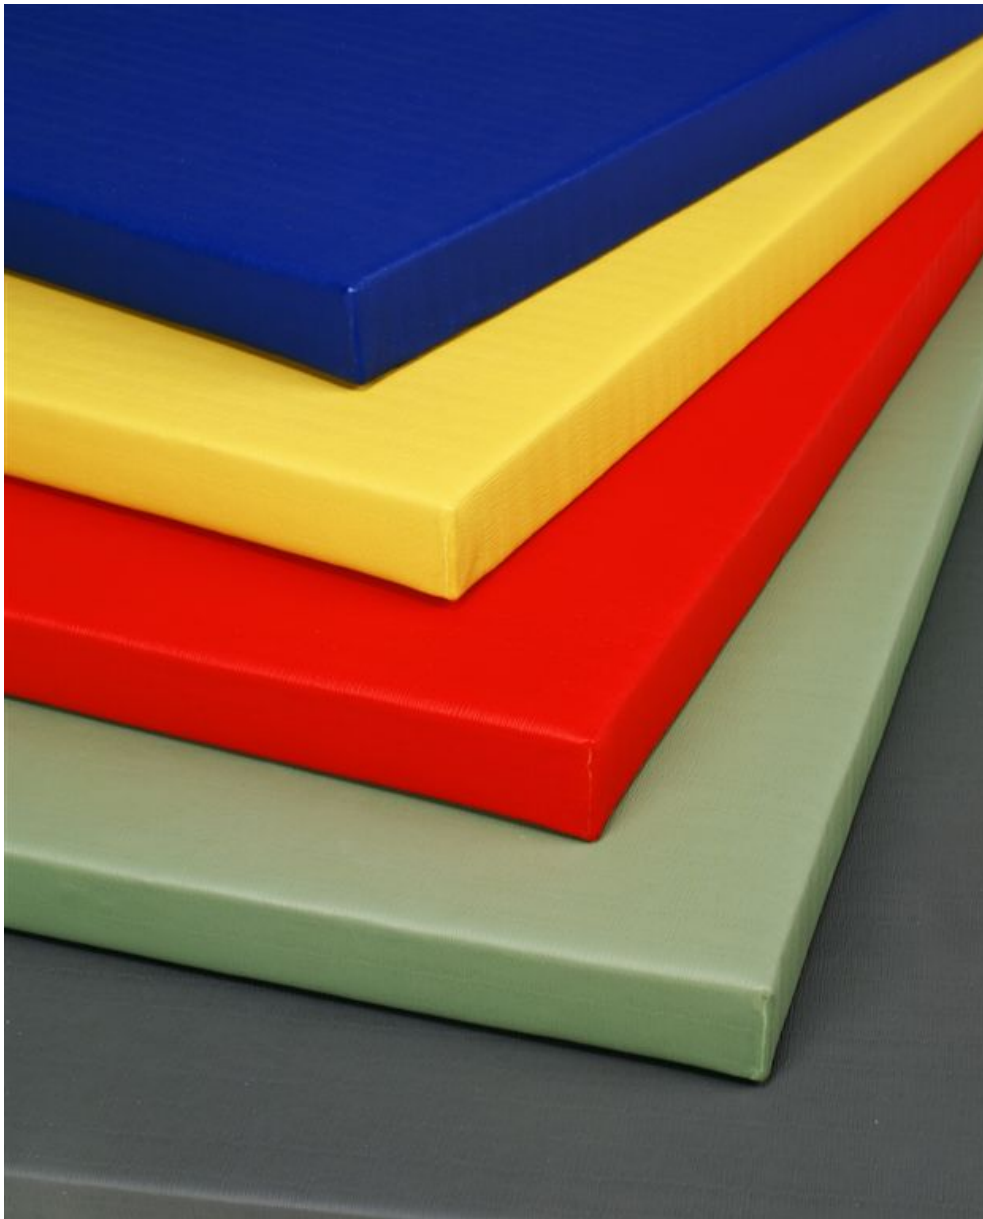

Tappeto judo a norma IJF fondo liscio cm.200x100x4

Tatami judo dens.250 cm.200x100x4 interno in agglomerato, densita' 250 rivestimento in vinile, trama a paglia di riso, fondo nudo, disponibile colore verde o rosso; misure cm.200x100x4.