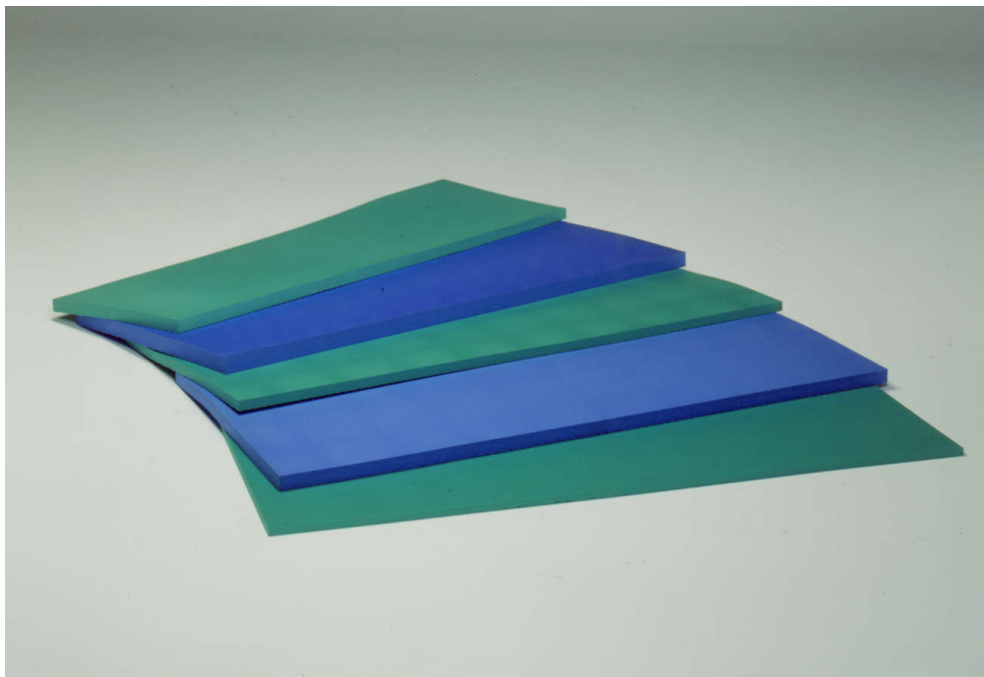

Tappeto Matgold K14

Tappeto matgold k14 cm.200x100x3 fdo antiscivolo per ginnastica attrezzistica in poliuretano stampato, lato superiore zigrinato e lavabile, lato inferiore antiscivolo, colore blu, dimensione cm.200x100x3, densita' kg 180/200 mc. ignifugo classe 2.