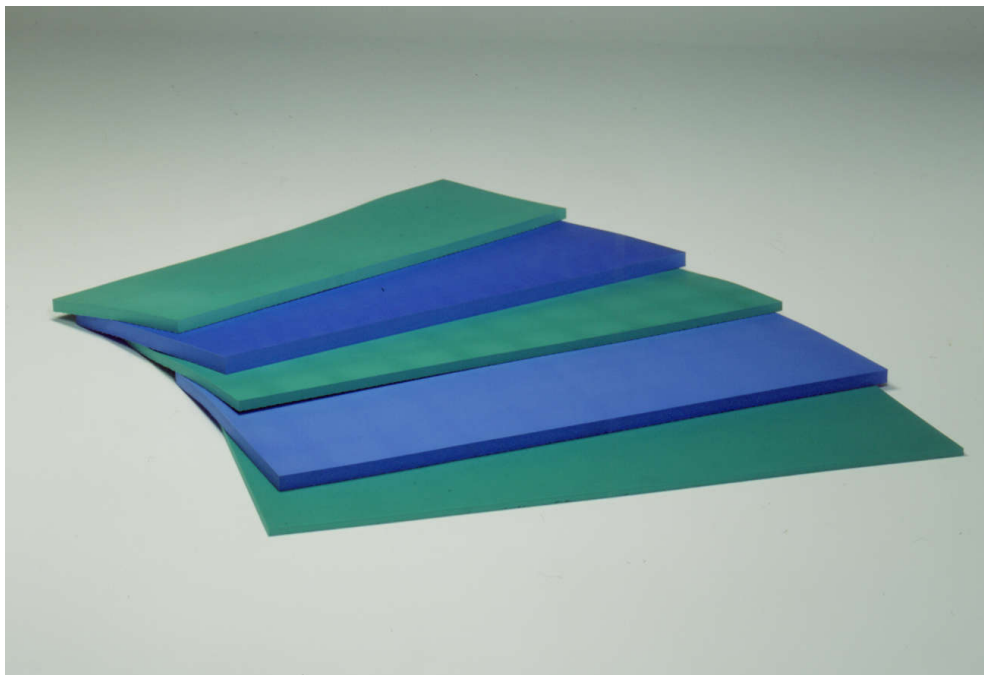

Tappeto Matgold K16

Tappeto matgold k16 cm.200x100x4 fdo antisc. per ginnastica attrezzistica in poliuretano stampato, lato superiore zigrinato e lavabile, lato inferiore antiscivolo, colore blu, dimensione cm.200x100x4, densita' kg.180/200 mc. ignifugo classe 2.